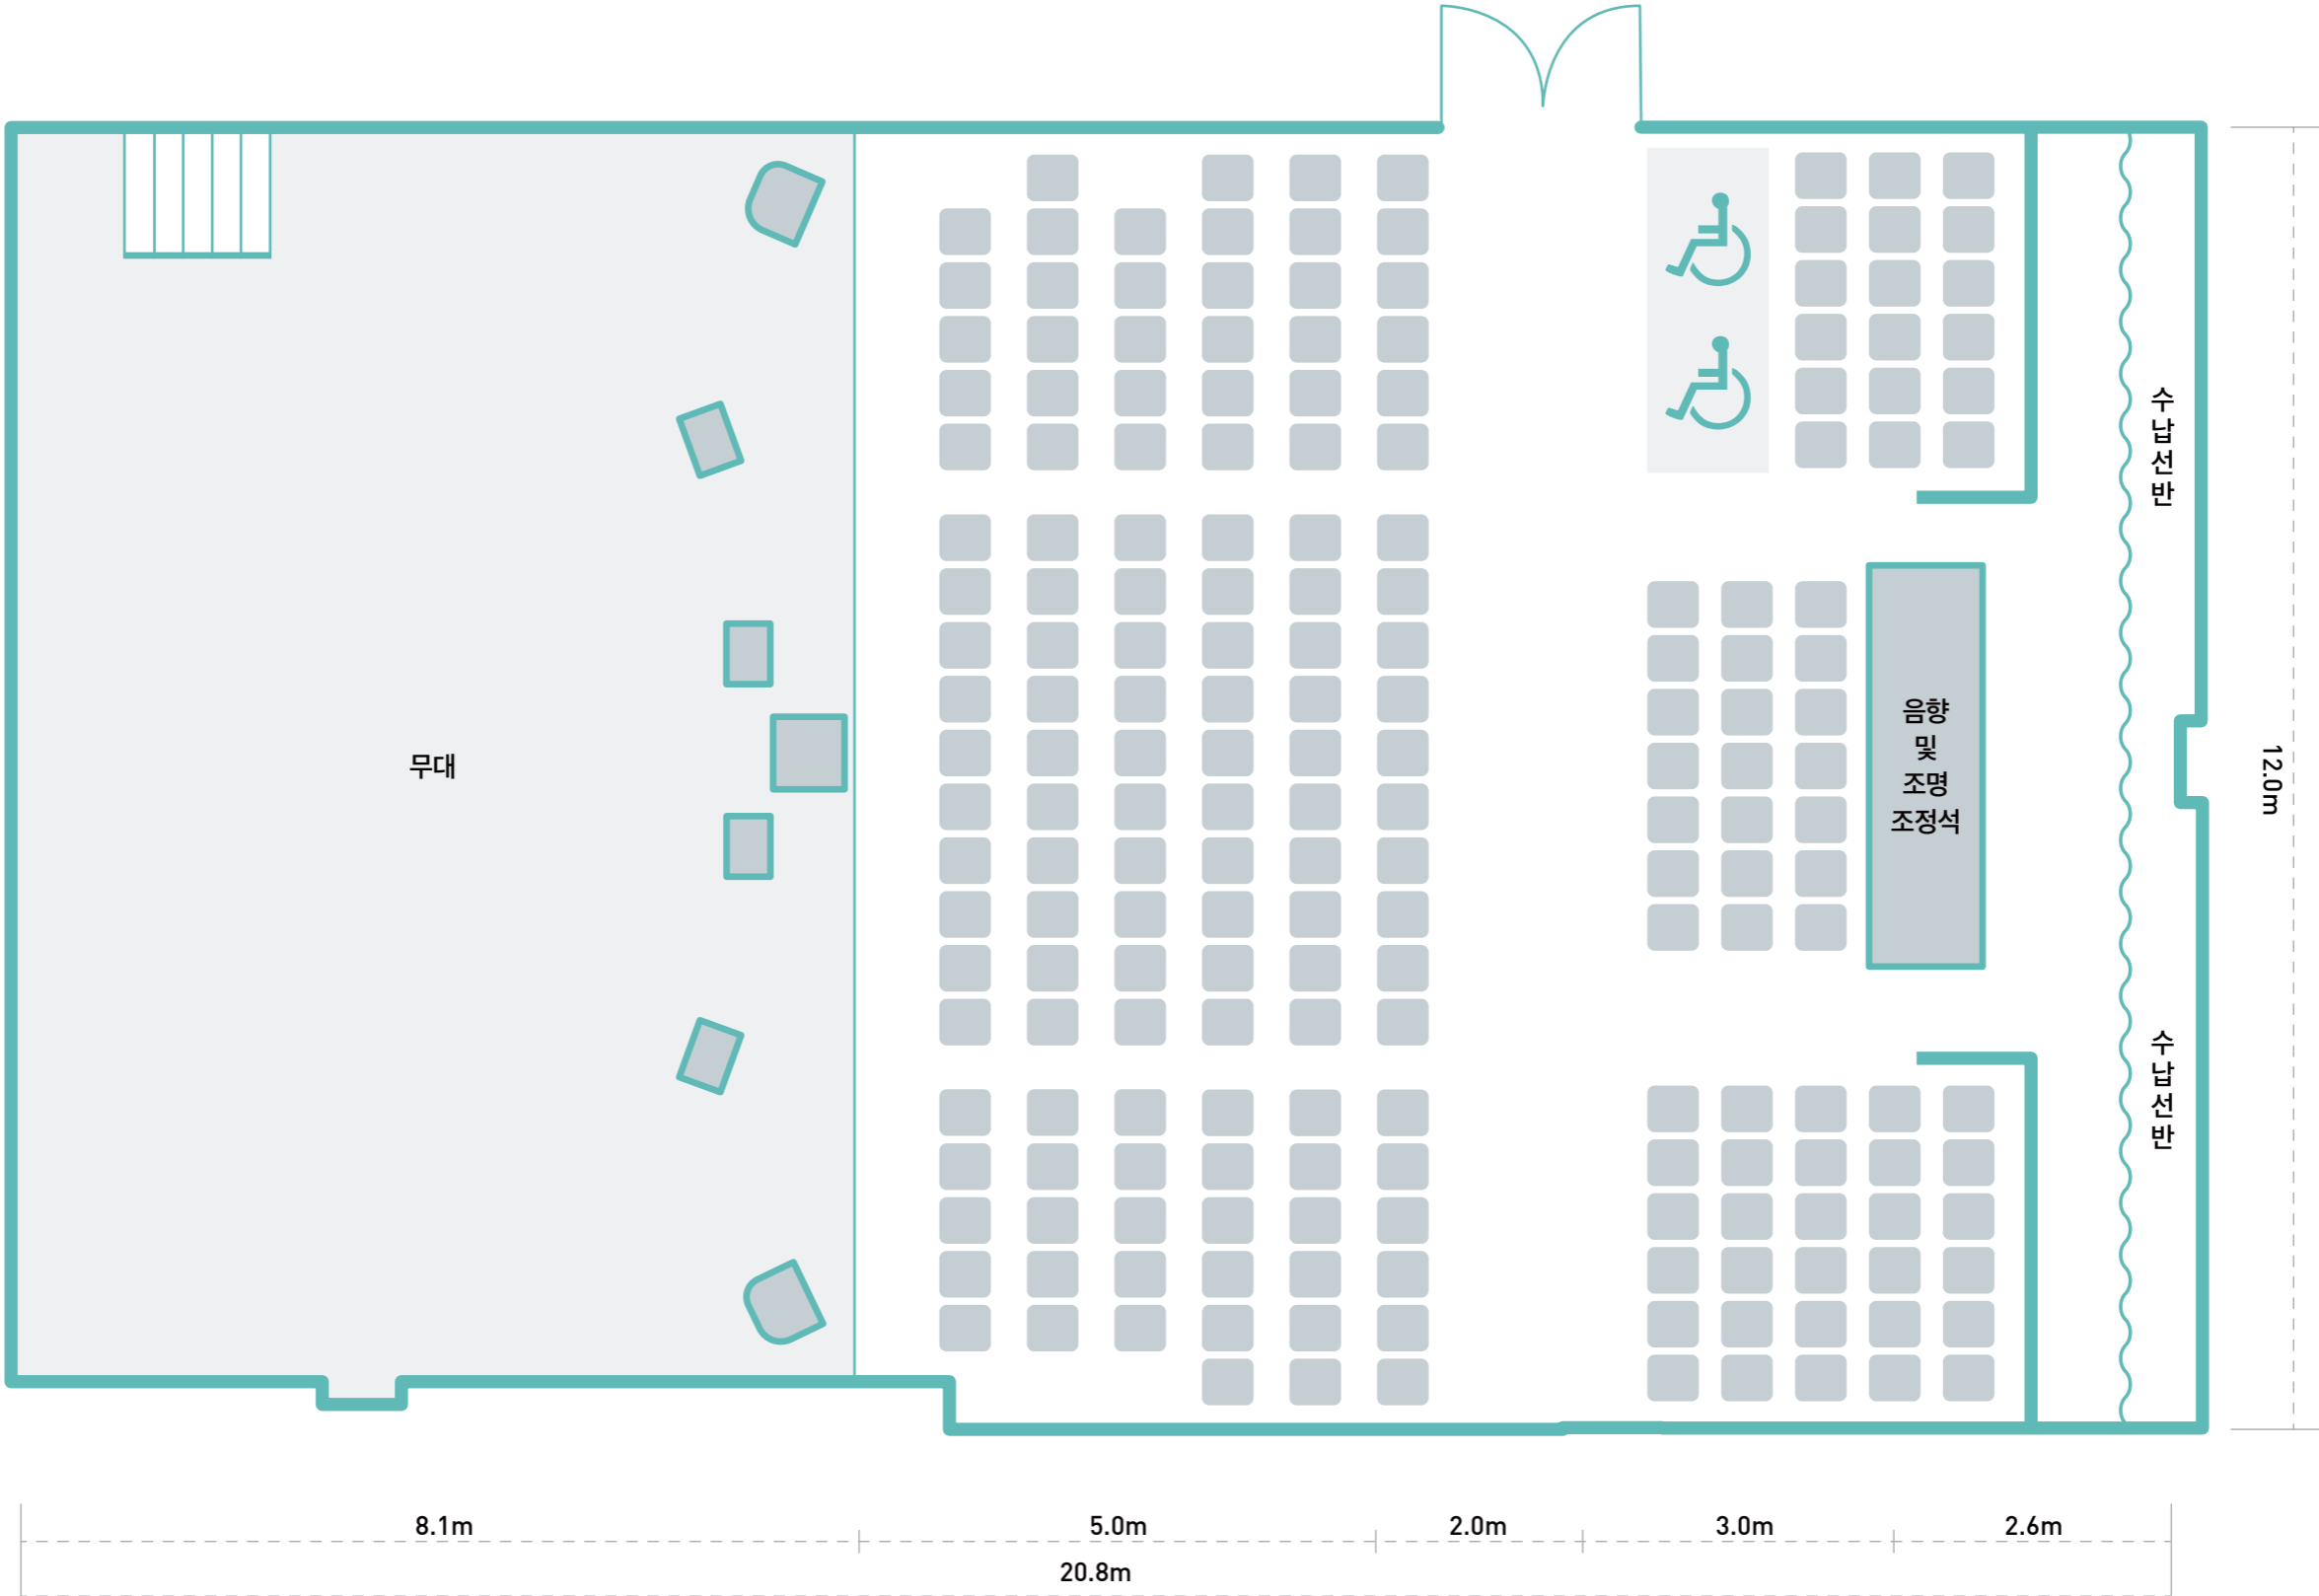

# 수림문화재단 SPACE1 평면도

# 수림문화재단 SPACE1 측면 평면도